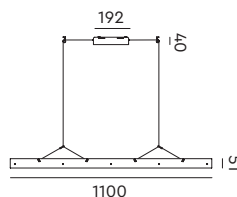

- lava orange 6000 € 1.195,- € 987,60
- toxic green 6001
- fog white 6002
- smoke grey 6003
- cocoa brown 6004