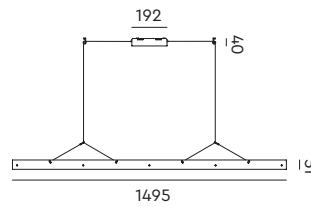

Bridge 150
Anton de Groof, 2023

Material: aluminum, acrylic & steel
Weight: 2,3 kg
IP 20
Volt: 220-240 V | 25 Watt
2700 K | 1625 lumen | CRI: >90
Mains dimmable
Cable length: 3000 mm

- lava orange 6005 € 1.495,- € 1.235,54
- toxic green 6006
- fog white 6007
- smoke grey 6008
- cocoa brown 6009

led

Bridge 180
Anton de Groof, 2023

Material: aluminum, acrylic & steel
Weight: 2,6 kg
IP 20
Volt: 220-240 V | 32 Watt
2700 K | 2125 lumen | CRI: >90
Mains dimmable
Cable length: 3000 mm