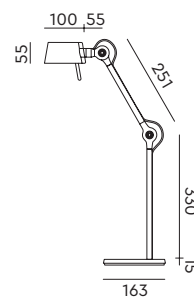

- misty white 7001 € 550,- € 454,55
- shadow black 7003
- burgundy red 7005
- clay brown 7007

led