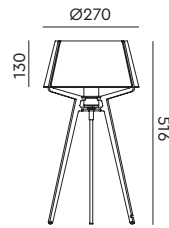

- smokey black 1664 € 385,- € 318,18
- flux green 1665
- pure white 1666
- midnight grey 1667
- ash grey 1668
- striking orange 1669
- lightning white 1670
- thunder blue 1671
- daybreak rose 1672
- sunny yellow 1673
- ice blue 1674