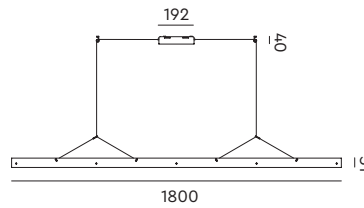

- lava orange 6010 € 1.695,- € 1.400,83
- toxic green 6011
- fog white 6012
- smoke grey 6013
- cocoa brown 6014

led

Bridge 220
Anton de Groof, 2023

Material: aluminum, acrylic & steel
Weight: 3 kg
IP 20
Volt: 220-240 V | 38 Watt
2700 K | 2497 lumen | CRI: >90
Mains dimmable
Cable length: 3000 mm