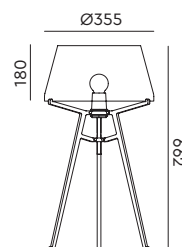

ELLA White
Anton de Groof, 2016

Material: steel & hand blown glass
Weight: 5,1 kg
IP 20
Volt: 220-240 V | Max Watt: 60 Watt
Socket: E27
Cord length: 2800 mm
Dimmer on cord