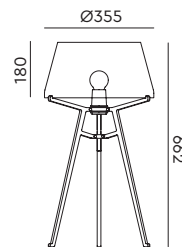

ELLA Black
Anton de Groof, 2016

Material: steel & hand blown glass
Weight: 5,1 kg
IP 20
Volt: 220-240 V | Max Watt: 60 Watt
Socket: E27
Cord length: 2800 mm
Dimmer on cord