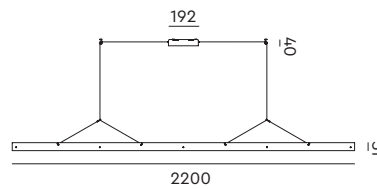

- lava orange 6015 € 1.895,- € 1.566,12
- toxic green 6016
- fog white 6017
- smoke grey 6018
- cocoa brown 6019

led